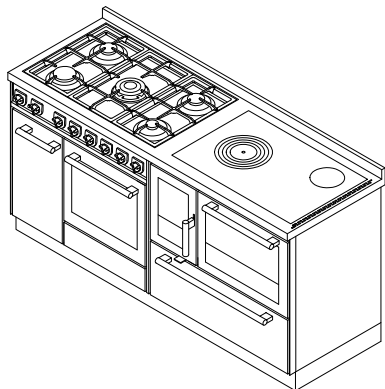

MB170**KOMBI "CLASSICA"**

mm 1700x600xh860

Zertifiziert CE nach Norm EN -12815

ARTE 11 ARTE 12

ARTE 13 ARTE 14

Farben:

Weiß, Blau, Grün, Grau, Schwarz, Rot, Elfenbein, Rost, Inox

(Griffe Inox satiniert)

Arte 11, 12, 13, 14:

Weiß, Blau, Grün, Grau, Schwarz, Rot, Elfenbein, Rost

(Knauf nach Wahl vernickelt glänzend-satiniert, Messing glänzend)

Holzherd **mod. F80** mit Gasherd **mod. G90** mit 5 Kochstellen (rechts oder links)**STANDARDAUSSTATTUNG**

- Rauchabzug oben, rechts oder links \varnothing 130 mm
- Inox-Rahmen 40 mm (gesamt h860 mm)
- Innoxsockel h. 100 mm

AUF WUNSCH

- Rauchabzug hinten oder seitlicher, rechts oder links \varnothing 130 mm
- Kochplatte aus Glasskeramik (nur hinten Rauchabzug)

ZUBEHÖR

- Reling Inox oder Messing \varnothing 20 mm vorne, auf 2 oder 3 Seiten
- Strahlungs-Hochleistungsscheibe
- Inox Plattenabdeckung
- Innoxplatte mm 245x440x10

TECHNISCHE DATEN

Nettogewicht/ inklusive Verpackung: kg 250/300