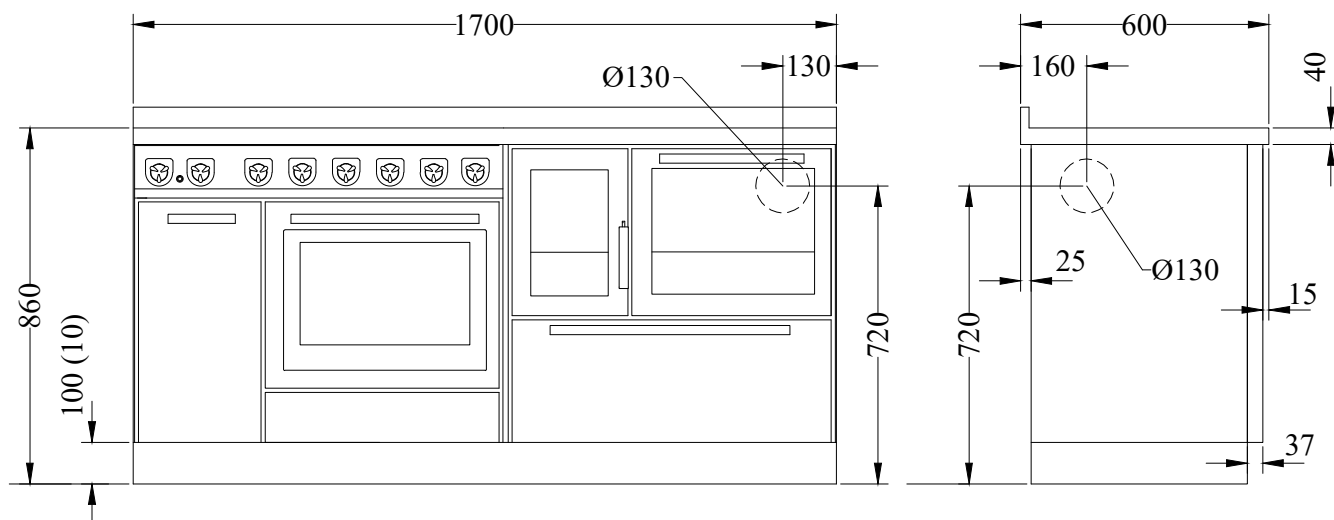

MB170**KOMBI "CLASSICA"**

mm 1700x600xh860

Zertifiziert CE nach Norm EN -12815

ARTE 11 ARTE 12

ARTE 13 ARTE 14

Farben:

Weiß, Blau, Grün, Grau, Schwarz, Rot, Elfenbein, Rost, Inox

(Griffe Inox satiniert)

- Rauchabzug oben, rechts oder links \varnothing 130 mm
- Inox-Rahmen 40 mm (gesamt h860 mm)
- Innoxsockel h. 100 mm

AUF WUNSCH

- Rauchabzug hinten oder seitlicher, rechts oder links \varnothing 130 mm
- Kochplatte aus Glasskeramik (nur hinten Rauchabzug)

ZUBEHÖR

- Reling Inox oder Messing \varnothing 20 mm vorne, auf 2 oder 3 Seiten
- Strahlungs-Hochleistungsscheibe
- Inox Plattenabdeckung
- Innoxplatte mm 245x440x10

TECHNISCHE DATEN

Nettogewicht/ inklusive Verpackung: kg 250/300